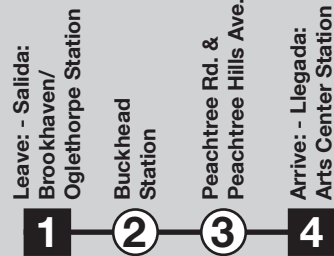

Times given for each bus trip from beginning to end of route. Read down for times at specific locations. Horarios para cada viaje de autobuses desde el principio hasta el fin del trayecto. Lea los horarios para localidades especificas de arriba hacia a bajo.

NORTHBOUND - DIRECCION NORTE

SOUTHBOUND - DIRECCION SUR

Table of bus arrival and departure times for northbound direction.

Table of bus arrival and departure times for southbound direction.

Trips operate every 20 minutes - Viajes operan cada 20 minutos

Detailed schedule table for northbound trips.

Detailed schedule table for southbound trips.

All trips are Lift Equipped. Tenemos levante motorizado en todos los autobuses. P.M. times are shown in Bold - Tiempo P.M. está en letras negras.

HOW TO USE THIS MARTA TIMETABLE

- Instructions on how to use the timetable, including information on transfers and time points.

TIME POINT SYMBOLS AND THEIR MEANING (ON TIMETABLE)

- Legend for time point symbols: solid square for beginning/end of route, open circle for regular service, circle with dot for certain locations.

FARES

TRANSFERS

- Rules regarding transfers: available on Breeze Card, cash payment requirements, and transfer limits.

For more information, call: 404-848-5000 - TTY: 404-848-5665. For information regarding scheduling, service alerts, and more, go to itsmarta.com.

The Metropolitan Atlanta Rapid Transit Authority complies with all federal and state regulations and does not discriminate on the basis of race, color, or national origin in its programs, services and activities.